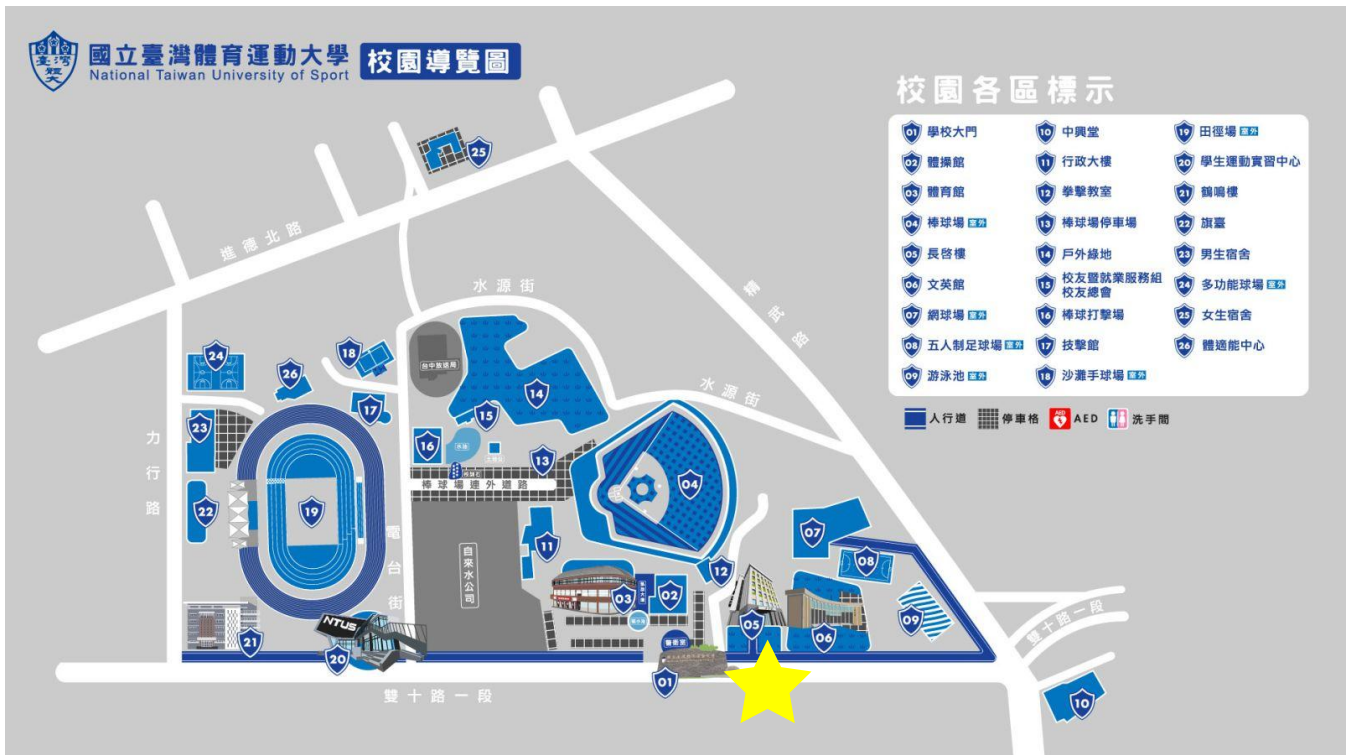

## 臺灣體大《長啟樓》交通路線圖

- 本次活動會場為：台中市北區雙十路一段12巷 2-1 號。
- 長啟樓 5樓會議廳→搭乘電梯至5樓後右轉並直走到底即到達。

### ◆ 自行開車：

1. 南下方向路線指引：國道一號高速公路→接國道四號往豐原方向→接台74快速道路往太平方向→下太平區中山路交流道→右轉中山路三段(後為精武路)→再接雙十路一段→抵達臺灣體大(本校位於雙十路右側，臺中一中正對面)。
2. 北上方向路線指引：國道一號高速公路→下中港交流道→往臺中火車站方向直走臺灣大道→至臺中火車站左轉建國路→再接雙十路一段→抵達臺灣體大(本校位於雙十路右側，臺中一中正對面)。

### ◆ 搭乘高鐵：

1. 高鐵快捷公車：高鐵臺中站出站後，於六號出口搭乘159路高鐵快捷公車至「臺中一中」站下車，再步行至雙十路一段12巷(約3分鐘)，即抵達本校長啟樓，預估車程約40分。
2. 轉乘台鐵：高鐵臺中站出站後，步行前往台鐵新烏日站，搭乘北上區間車，至臺中火車站下車(車程約15分鐘)，再轉乘市區公車或計程車前往本校。

### ◆ 搭乘台鐵：

1. 轉乘公車：臺中火車站出站後，轉搭市區公車至「臺中一中」站(11右環線台灣好行臺中時尚城中城線、50、56、65、65延、65副線、131)，再步行至雙十路一段12巷(約3分鐘)，即抵達本校長啟樓，預估車程約10分鐘。
2. 轉乘計程車：臺中火車站至本校車資約130元。

Google 地圖

校園導覽圖(5號位置為長啟樓)

📍 停車資訊

📍 長啟樓

📍 本校雙十路日月亭停車場